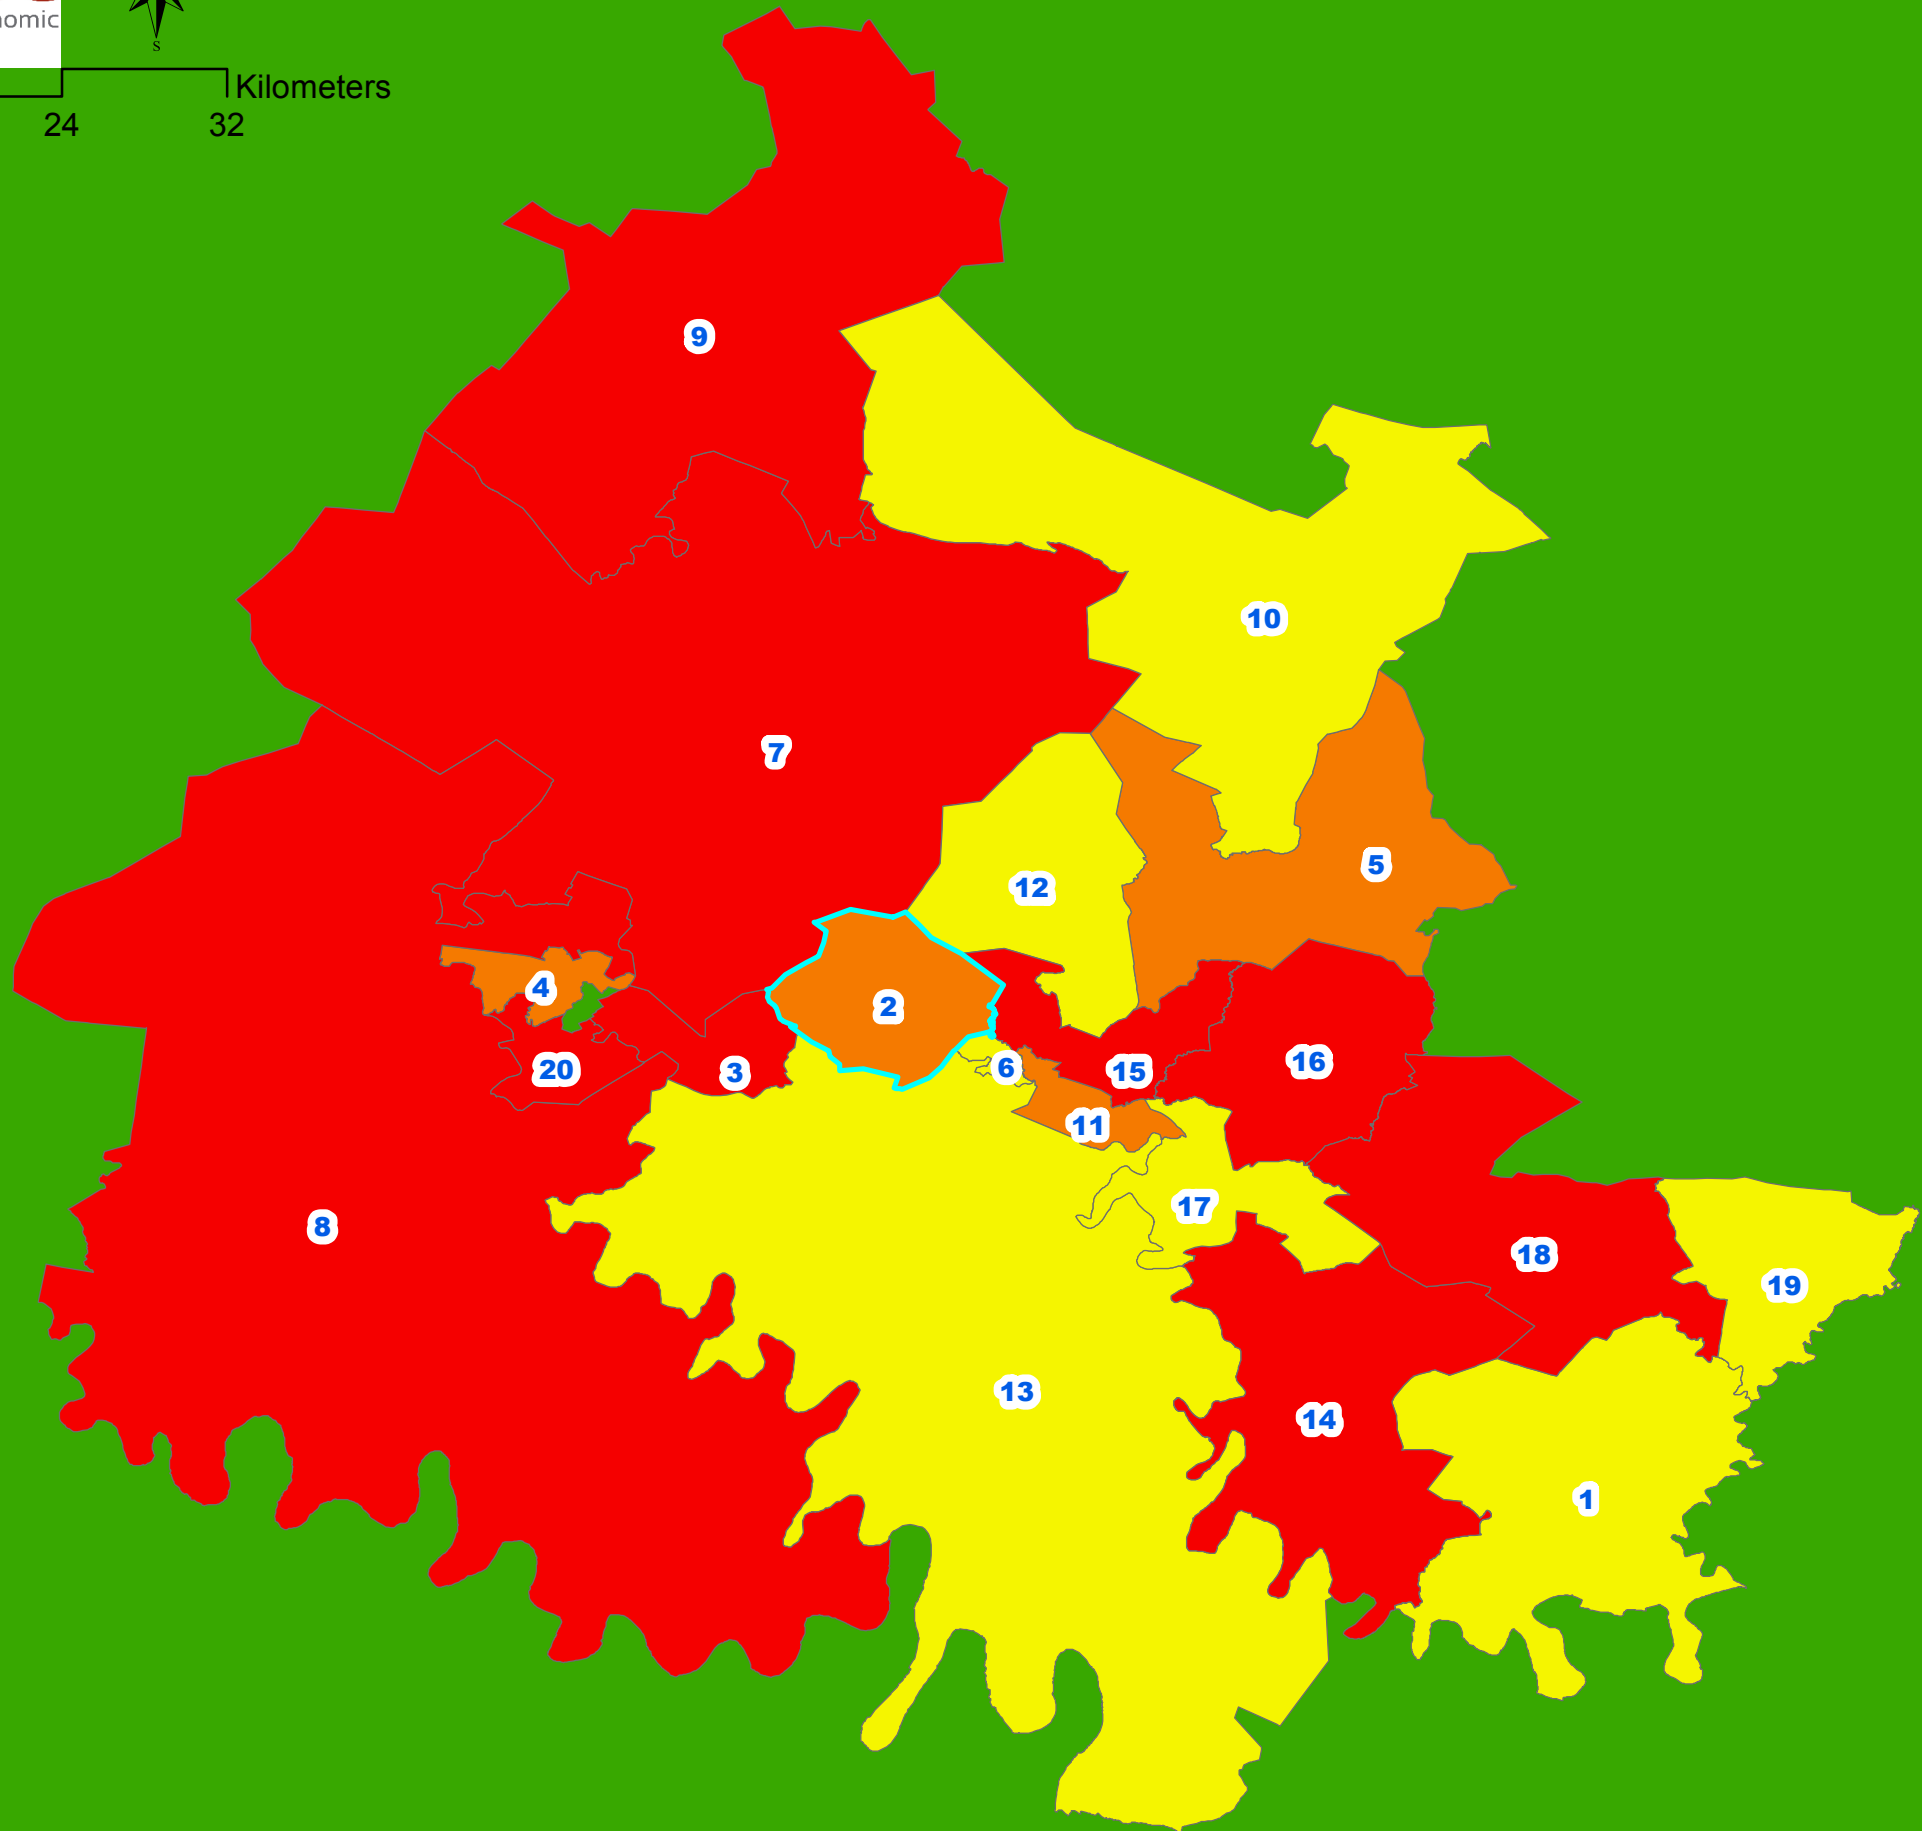

NKONKOBÉ LOCAL MUNICIPALITY

0 4 8 16 24 32 Kilometers

Legend

Nkonkobe Wards

Ward Population

- 2864 - 3054
- 3055 - 3244
- 3245 - 3714